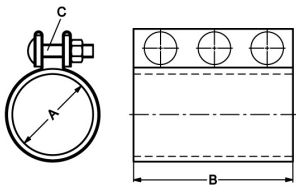

Tube couplings for bulk materials
Art.No
EUR
Art.No
EUR
**Tube coupling heavy RKS
150, st.**

DN	A	B	C					Steel zinc plated, Silicone red	
159	159	150	3 x M 12					572958	49,80
168	168	150	3 x M 12					572960	49,80
174	174	150	3 x M 12					572963	49,80
180	180	150	3 x M 12					572966	53,60
191	191	150	3 x M 12					572969	53,60
193	193	150	3 x M 12					572970	53,60
200	200	150	3 x M 12					572973	53,60
203	203	150	3 x M 12					572974	53,60
210	210	150	3 x M 12					572977	59,20
219	219	150	3 x M 12					572978	59,20
230	230	150	3 x M 12					572981	59,20
250	250	150	3 x M 12					572984	59,20
260	260	150	3 x M 12					572986	62,50
266	266	150	3 x M 12					572987	62,50
273	273	150	3 x M 12					572989	62,50
280	280	150	3 x M 12					572990	62,50

**Tube coupling heavy RKS
150**

DN	A	B	C			AISI304, NR-SBR black		AISI304, SBR white	
38	38	150	3 x M 12			570902	41,20	571002	42,20
39	39	150	3 x M 12			570903	41,50	571003	42,50
45	45	150	3 x M 12			570907	41,80	571007	42,90
50	50	150	3 x M 12			570909	43,20	571009	43,70
55	55	150	3 x M 12			570912	43,70	571012	44,60
60	60	150	3 x M 12			570915	44,30	571015	45,40
63	63	150	3 x M 12			570916	45,10	571016	45,90
65	65	150	3 x M 12			570917	42,30	571017	46,10
70	70	150	3 x M 12			570920	45,70	571020	46,50
75	75	150	3 x M 12			570923	45,90	571023	47,10
80	80	150	3 x M 12			570925	46,40	571025	47,90
83	83	150	3 x M 12			570926	46,70	571026	48,20
85	85	150	3 x M 12			570928	47,20	571028	48,40
89	89	150	3 x M 12			570930	47,90	571030	48,70
95	95	150	3 x M 12			570932	48,10	571032	49,30
100	100	150	3 x M 12			570933	48,40	571033	49,60
102	102	150	3 x M 12			570934	48,40	571034	49,90
104	104	150	3 x M 12			570935	48,80	571035	50,30
105	105	150	3 x M 12			570936	49,20	571036	50,50
108	108	150	3 x M 12			570938	49,60	571038	50,90
110	110	150	3 x M 12			570939	49,80	571039	51,00
115	115	150	3 x M 12			570941	50,50	571041	51,30
120	120	150	3 x M 12			570942	50,80	571042	51,90
125	125	150	3 x M 12			570943	51,10	571043	52,10