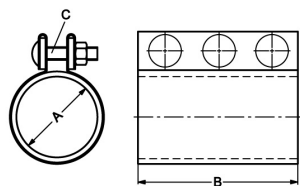

Tube coupling heavy RKS 150

DN	A	B	C				AISI304, Silicone red	
38	38	150	3 x M 12				573002	44,20
39	39	150	3 x M 12				573003	44,20
45	45	150	3 x M 12				573007	46,20
50	50	150	3 x M 12				573009	46,20
55	55	150	3 x M 12				573012	46,70
60	60	150	3 x M 12				573015	46,70
63	63	150	3 x M 12				573016	47,90
65	65	150	3 x M 12				573017	47,90
70	70	150	3 x M 12				573020	47,90
75	75	150	3 x M 12				573023	51,10
80	80	150	3 x M 12				573025	51,10
83	83	150	3 x M 12				573026	51,90
85	85	150	3 x M 12				573028	51,90
89	89	150	3 x M 12				573030	51,90
95	95	150	3 x M 12				573032	54,80