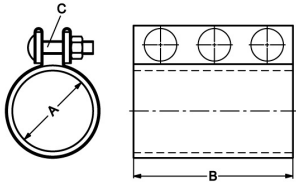

Tube couplings for bulk materials
Art.No
EUR
Art.No
EUR
**Tube coupling heavy RKS
150, st.**

DN	A	B	C					Steel zinc plated, Silicone red	
159	159	150	3 x M 12					572958	49,80
168	168	150	3 x M 12					572960	49,80
174	174	150	3 x M 12					572963	49,80
180	180	150	3 x M 12					572966	53,60
191	191	150	3 x M 12					572969	53,60
193	193	150	3 x M 12					572970	53,60
200	200	150	3 x M 12					572973	53,60
203	203	150	3 x M 12					572974	53,60
210	210	150	3 x M 12					572977	59,20
219	219	150	3 x M 12					572978	59,20
230	230	150	3 x M 12					572981	59,20
250	250	150	3 x M 12					572984	59,20
260	260	150	3 x M 12					572986	62,50
266	266	150	3 x M 12					572987	62,50
273	273	150	3 x M 12					572989	62,50
280	280	150	3 x M 12					572990	62,50

**Tube coupling heavy RKS
150**

DN	A	B	C			AISI304, NR-SBR black		AISI304, SBR white	
38	38	150	3 x M 12			570902	41,20	571002	42,20
39	39	150	3 x M 12			570903	41,50	571003	42,50
45	45	150	3 x M 12			570907	41,80	571007	42,90
50	50	150	3 x M 12			570909	43,20	571009	43,70
55	55	150	3 x M 12			570912	43,70	571012	44,60
60	60	150	3 x M 12			570915	44,30	571015	45,40
63	63	150	3 x M 12			570916	45,10	571016	45,90
65	65	150	3 x M 12			570917	42,30	571017	46,10
70	70	150	3 x M 12			570920	45,70	571020	46,50
75	75	150	3 x M 12			570923	45,90	571023	47,10
80	80	150	3 x M 12			570925	46,40	571025	47,90
83	83	150	3 x M 12			570926	46,70	571026	48,20
85	85	150	3 x M 12			570928	47,20	571028	48,40
89	89	150	3 x M 12			570930	47,90	571030	48,70
95	95	150	3 x M 12			570932	48,10	571032	49,30
100	100	150	3 x M 12			570933	48,40	571033	49,60
102	102	150	3 x M 12			570934	48,40	571034	49,90
104	104	150	3 x M 12			570935	48,80	571035	50,30
105	105	150	3 x M 12			570936	49,20	571036	50,50
108	108	150	3 x M 12			570938	49,60	571038	50,90
110	110	150	3 x M 12			570939	49,80	571039	51,00
115	115	150	3 x M 12			570941	50,50	571041	51,30
120	120	150	3 x M 12			570942	50,80	571042	51,90
125	125	150	3 x M 12			570943	51,10	571043	52,10