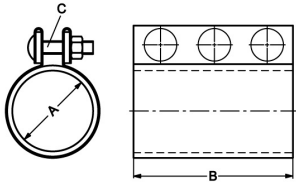

Tube couplings for bulk materials

Art.No

EUR

Art.No

EUR

**Tube coupling heavy RKS
150**

DN	A	B	C						AISI304, Silicone red	
100	100	150	3 x M 12						573033	54,80
102	102	150	3 x M 12						573034	54,80
105	105	150	3 x M 12						573036	56,30
108	108	150	3 x M 12						573038	56,30
110	110	150	3 x M 12						573039	56,30
115	115	150	3 x M 12						573041	58,90
120	120	150	3 x M 12						573042	58,90
125	125	150	3 x M 12						573043	58,90
127	127	150	3 x M 12						573044	58,90
129	129	150	3 x M 12						573045	61,10
133	133	150	3 x M 12						573047	61,10
135	135	150	3 x M 12						573048	61,10
140	140	150	3 x M 12						573049	61,10
146	146	150	3 x M 12						573053	65,80
150	150	150	3 x M 12						573054	65,80
152	152	150	3 x M 12						573055	65,80
155	155	150	3 x M 12						573057	65,80
159	159	150	3 x M 12						573058	68,70
168	168	150	3 x M 12						573060	68,70
174	174	150	3 x M 12						573063	68,70
180	180	150	3 x M 12						573066	73,50
191	191	150	3 x M 12						573069	73,50
193	193	150	3 x M 12						573070	73,50
200	200	150	3 x M 12						573073	73,50
203	203	150	3 x M 12						573074	73,50
210	210	150	3 x M 12						573077	80,60
219	219	150	3 x M 12						573078	80,60
230	230	150	3 x M 12						573081	80,60
250	250	150	3 x M 12						573084	80,60
260	260	150	3 x M 12						573086	85,50
266	266	150	3 x M 12						573087	85,50
273	273	150	3 x M 12						573089	85,50
280	280	150	3 x M 12						573090	85,50