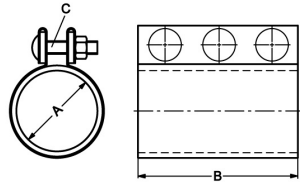

Tube couplings for bulk materials

Art.No EUR Art.No EUR

Tube coupling heavy RKS 150

DN	A	B	C			AISI304, NR-SBR black	AISI304, SBR white		
127	127	150	3 x M 12			570944	51,30	571044	52,40
129	129	150	3 x M 12			570945	51,90	571045	53,10
133	133	150	3 x M 12			570947	52,40	571047	53,80
135	135	150	3 x M 12			570948	53,40	571048	55,10
140	140	150	3 x M 12			570949	54,20	571049	56,30
146	146	150	3 x M 12			570953	55,90	571053	57,70
150	150	150	3 x M 12			570954	56,20	571054	57,90
152	152	150	3 x M 12			570955	56,40	571055	58,20
155	155	150	3 x M 12			570957	56,80	571057	58,60
159	159	150	3 x M 12			570958	57,20	571058	59,10
168	168	150	3 x M 12			570960	57,60	571060	59,80
174	174	150	3 x M 12			570963	58,70	571063	60,20
180	180	150	3 x M 12			570966	59,90	571066	61,60
191	191	150	3 x M 12			570969	60,80	571069	62,10
193	193	150	3 x M 12			570970	61,20	571070	62,60
200	200	150	3 x M 12			570973	61,60	571073	63,10
203	203	150	3 x M 12			570974	62,10	571074	63,90
210	210	150	3 x M 12			570977	62,90	571077	64,90
219	219	150	3 x M 12			570978	63,40	571078	65,80
230	230	150	3 x M 12			570981	64,50	571081	66,80
250	250	150	3 x M 12			570984	66,60	571084	67,70
260	260	150	3 x M 12			570986	67,10	571086	69,40
266	266	150	3 x M 12			570987	67,40	571087	70,20
273	273	150	3 x M 12			570989	68,30	571089	70,60
280	280	150	3 x M 12			570990	69,60	571090	71,80